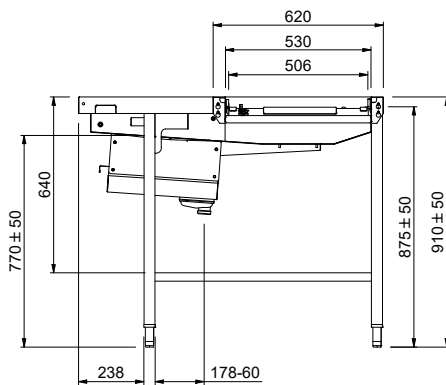

Sida

Factory mounted waste rack

Front