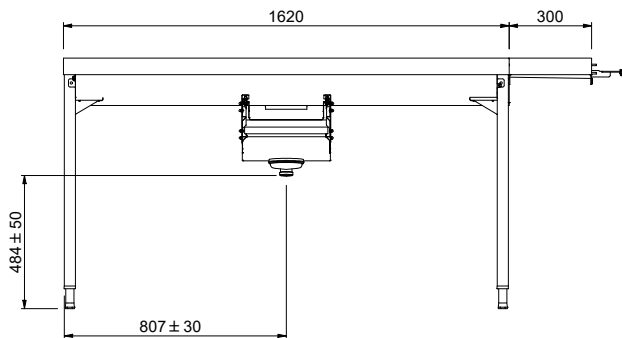

D = Avlopp

Topp