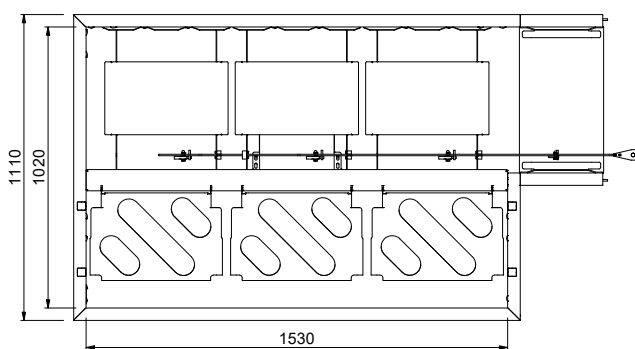

Viktig information

Används ej som
installationshandling. Begär
separat
installationsanvisning.

Ytermått, bredd	1920 mm
Ytermått, djup	1110 mm
Ytermått, höjd	910 mm
Nettovikt:	42 kg
Höjjustering:	50/50 mm
Korg, rörelse:	Vänster till höger
Invändiga mått, höjd:	Laddning
Material bassäng:	304 AISI - EN 1.4301